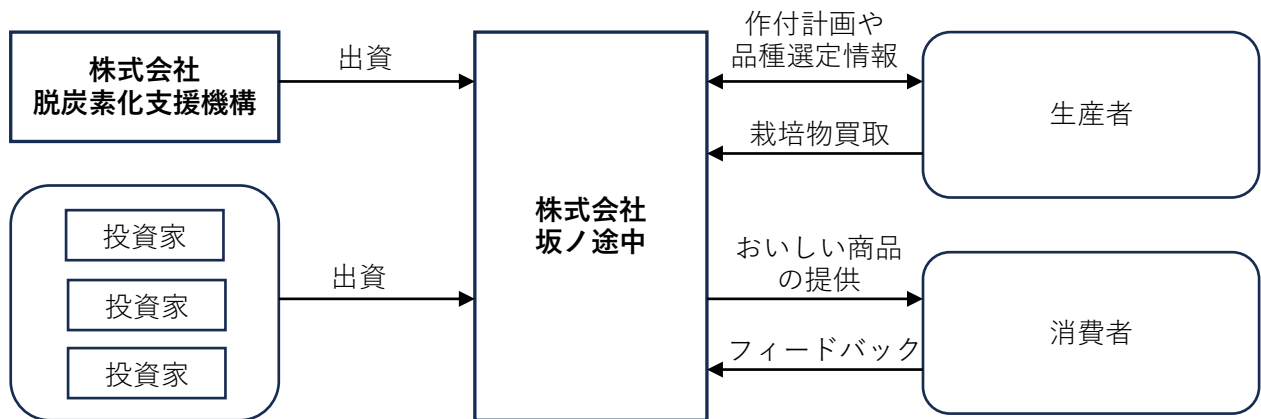

【参考1】事業・投資スキーム概要

【参考2】株式会社脱炭素化支援機構 会社概要

- 名 称 株式会社脱炭素化支援機構
  Japan Green Investment Corp. for Carbon Neutrality (JICN)
- 代 表 者 代表取締役社長 田吉禎彦
- 設 立 年 月 日 2022年10月28日（予定活動期間：2050年度末まで）
- 資 本 金 等 217億円
  （民間株主から108.5億円。国の財政投融资（産業投資）から108.5億円）
- 所 在 地 東京都港区虎ノ門1丁目21-19 東急虎ノ門ビル7階
- 連 絡 先 電話：03-6257-3863
  メール：contact@jicn.co.jp
  ウェブサイト：<https://www.jicn.co.jp>